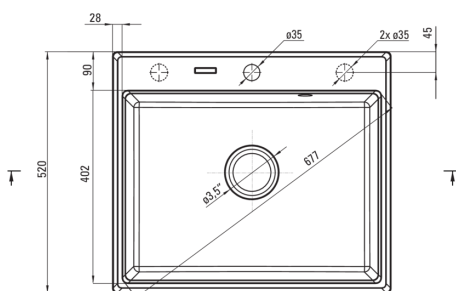

Codul produsului: ZQN_N103

Culoarea: nero

**Chiuvetă**

Finisaj	nero
Tipul suprafeței	mat
Material	granit
Metoda de instalare	cu montare încastrată
Număr de cuve	1
Lățimea minimă a dulapului [mm]	600
Lățime [mm]	520
Lungimea [mm]	600
Înălțime [mm]	210
Adâncimea cuvei [mm]	197
Lungimea conturului [mm]	580
Lățimea conturului [mm]	500
Dotat cu accesorii	Da
Număr de orificii	1
Număr de orificii făcute în avans	2

Sifon

Finisaj	oțel
Tipul dopului	automat
Sifon pentru economie de spațiu	Da
Posibilitate de racordare a unei mașini de spălat vase/ rufe	Da

Caracteristici:

- Proprietățile granitului Deante: rezistență la impact, temperatură ridicată, decolorare, șoc termic - conform standardului EN 13310
- Cea mai lungă garanție, de 18 ani
- Chiuveta este dotată cu accesorii de racordare la mașina de spălat vase
- Accesorii cu închidere automată a rigolei
- Proprietățile hidrofobe resping moleculele de apă.
- În cuva excepțional de spațioasă și adâncă intră până și tăvile scoase din cuptor
- Orificii suplimentare pentru instalarea unui dozator sau altor accesorii
- Agent de curățare special, sigur pentru suprafețele curățate
- Sifon pentru economie de spațiu, care înlesnește sortarea reziduurilor