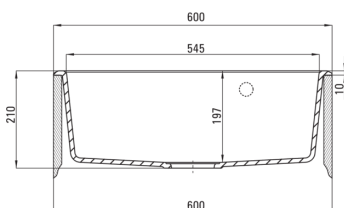

Codul produsului: ZQN_N103

Culoarea: nero

**Chiuvetă**

Finisaj	nero
Tipul suprafeței	mat
Material	granit
Metoda de instalare	cu montare încastrată
Număr de cuve	1
Lățimea minimă a dulapului [mm]	600
Lățime [mm]	520
Lungimea [mm]	600
Înălțime [mm]	210
Adâncimea cuvei [mm]	197
Lungimea conturului [mm]	580
Lățimea conturului [mm]	500
Dotat cu accesorii	Da
Număr de orificii	1
Număr de orificii făcute în avans	2

Sifon

Finisaj	oțel
Tipul dopului	automat
Sifon pentru economie de spațiu	Da
Posibilitate de racordare a unei mașini de spălat vase/ rufe	Da

Caracteristici:

- Proprietățile granitului Deante: rezistență la impact, temperatură ridicată, decolorare, șoc termic - conform standardului EN 13310
- Cea mai lungă garanție, de 18 ani
- Chiuveta este dotată cu accesorii de racordare la mașina de spălat vase
- Accesorii cu închidere automată a rigolei
- Proprietățile hidrofobe resping moleculele de apă.
- În cuva excepțional de spațioasă și adâncă intră până și tăvile scoase din cuptor
- Orificii suplimentare pentru instalarea unui dozator sau altor accesorii
- Agent de curățare special, sigur pentru suprafețele curățate
- Sifon pentru economie de spațiu, care înlesnește sortarea reziduurilor